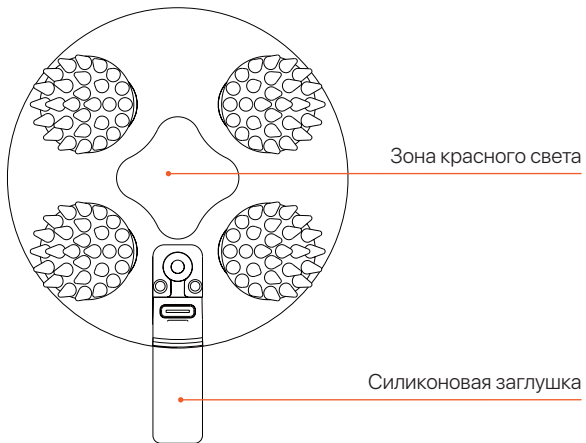

## ОПИСАНИЕ КОМПОНЕНТОВ ИЗДЕЛИЯ

Силиконовая ручка

Вкл/Выкл

Массажная головка